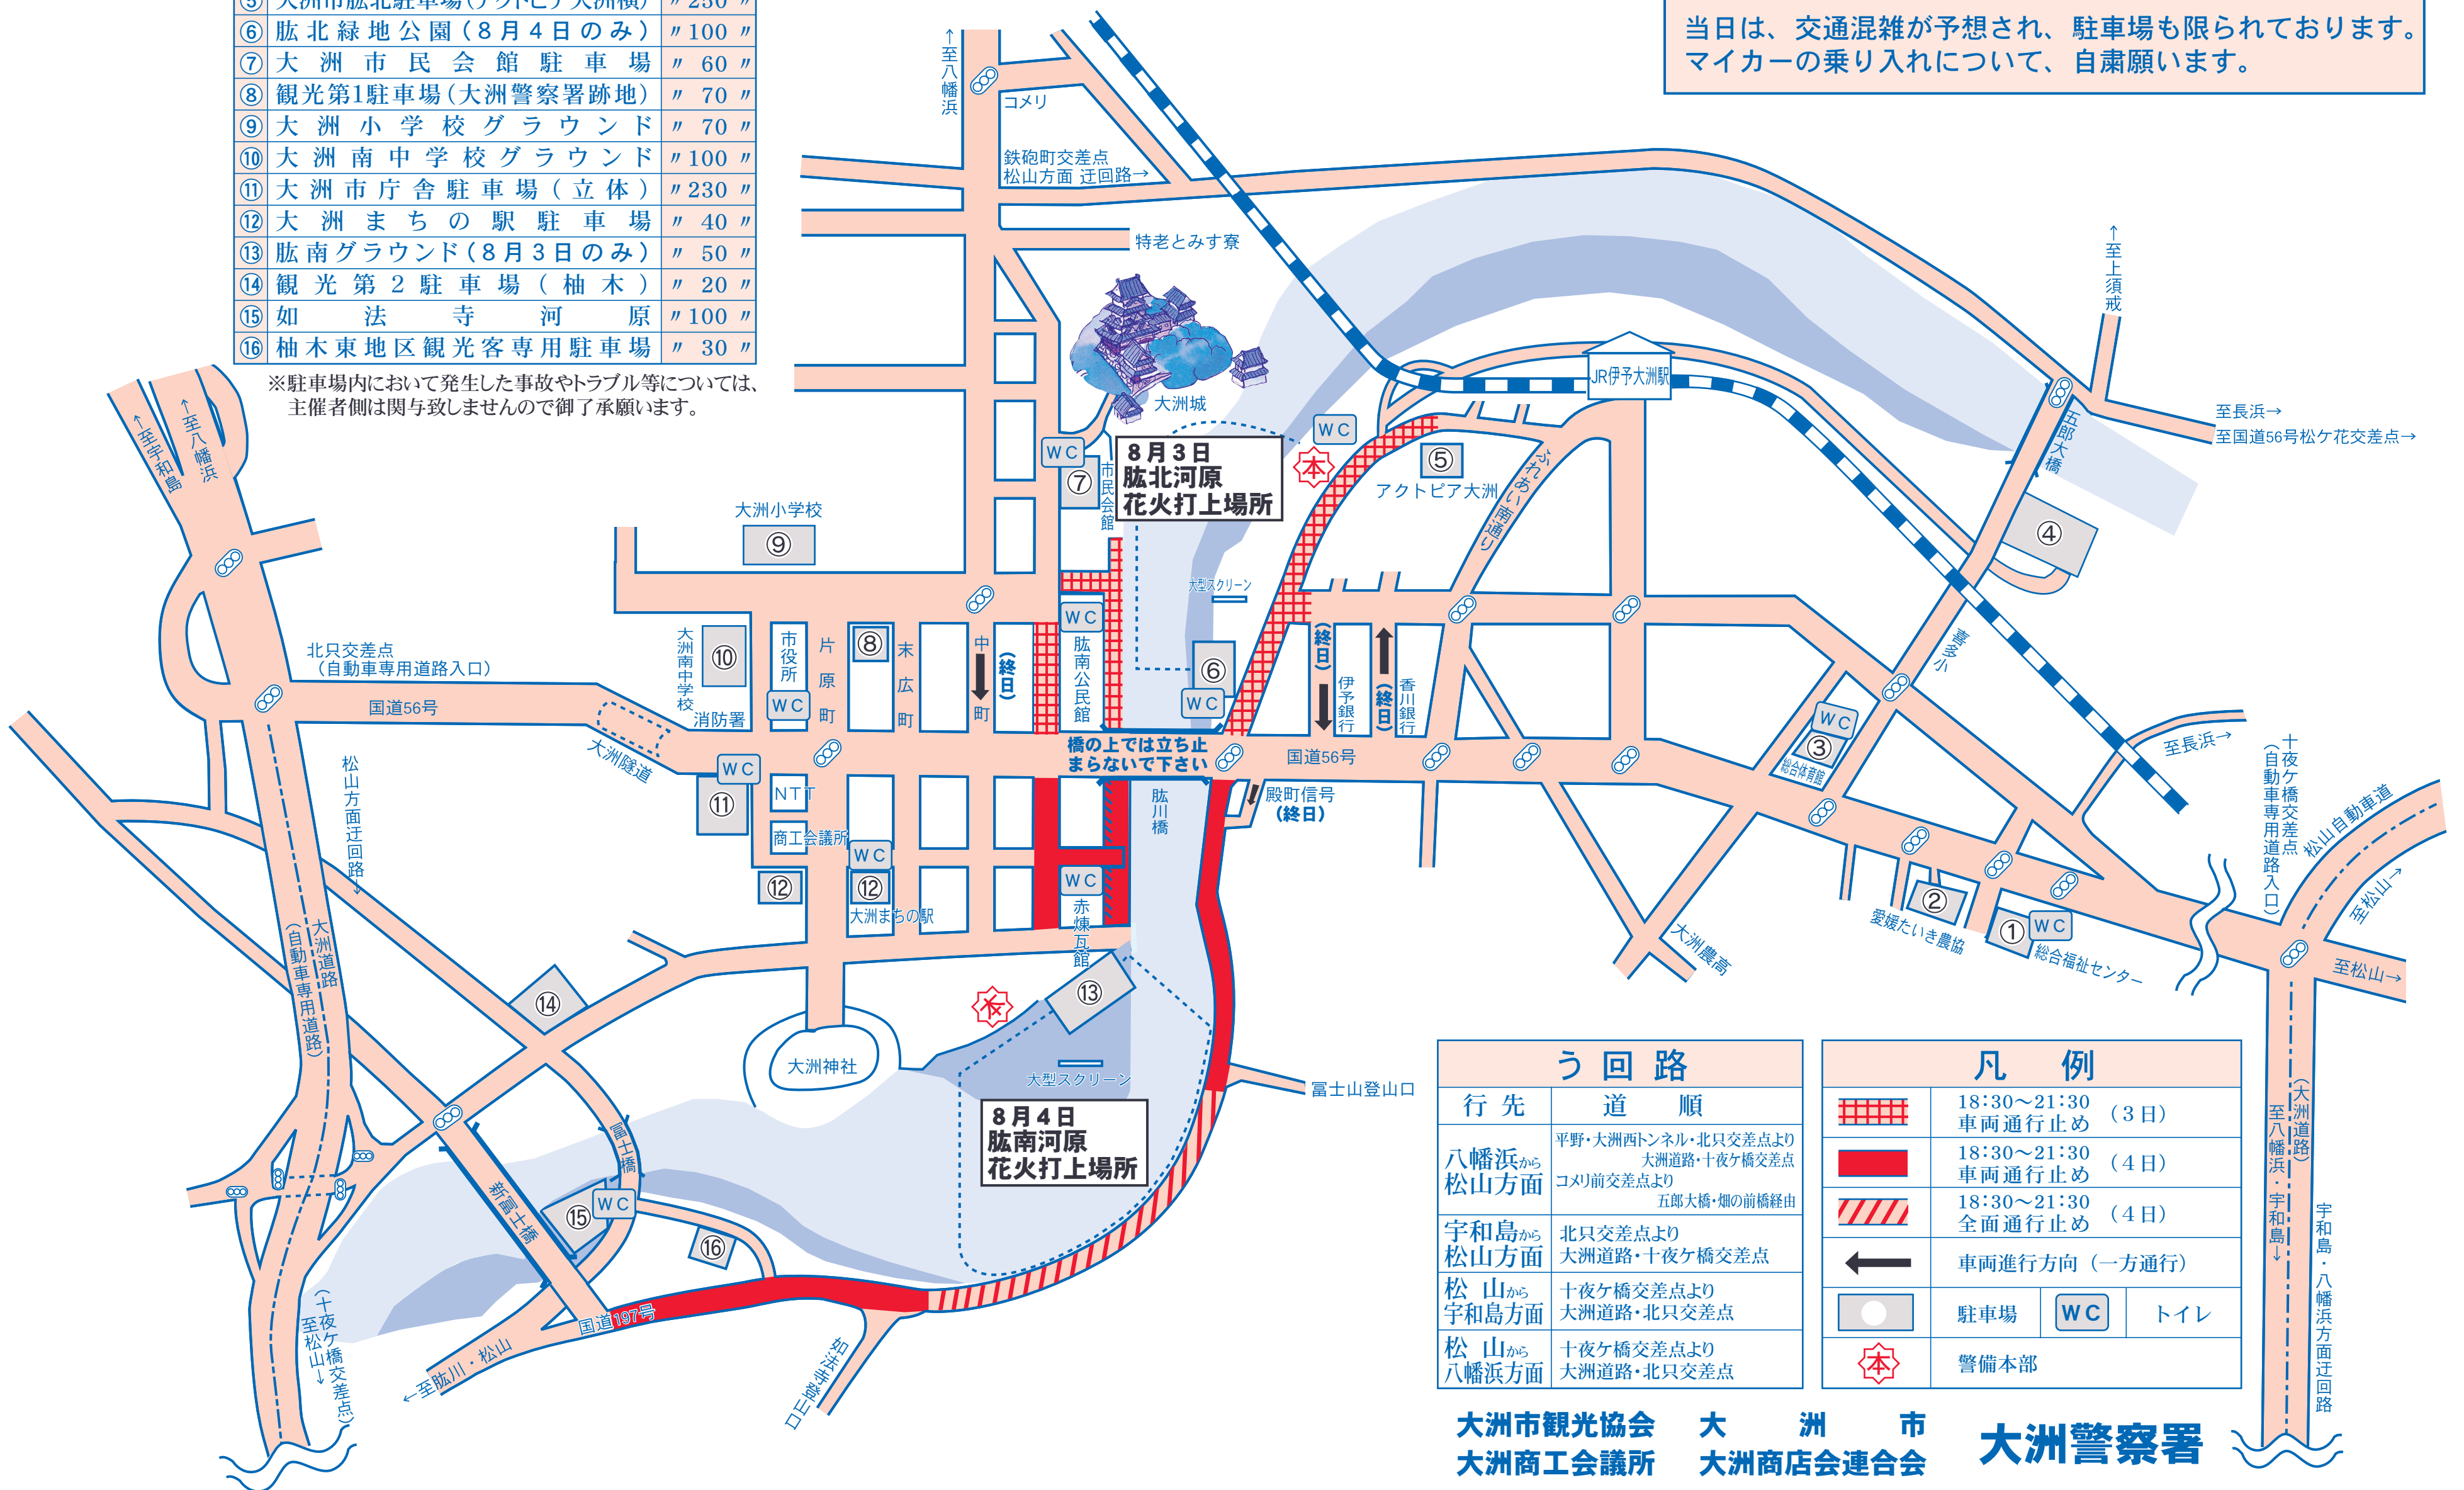

□場所/住吉神社 □時間/10:00~11:00

住吉神社大祭

□場所/住吉神社 □時間/終日

弁財天大祭

□場所/光臨山正覚寺(弁天さま) □時間/終日

☆打ち上げの順序は花火師の都合により変更する場合がございます ☆非常に危険ですから観望所(危険区域)の内側へは絶対に入らないでください。

花火生中継 USTREAMにてネット配信いたします！詳細は、下記HPでご確認ください。 ご案内サイト http://www.asamoya.com/

制作プロデュース 株式会社おおず街なか再生館(蔵里ネットTMO) 音響技術 柔氣屋 / 映像技術 株式会社ケーブルネットワーク西瀬戸...

主催●大洲市観光協会・大洲市・大洲商工会議所・大洲商店会連合会 イベント協賛 「龍馬がゆく！大洲」150年記念事業実行委員会 ※裏面に交通規制図があります。

**(無料駐車場案内)**

番号	名称	収容台数
①	大洲市総合福祉センター	約100台
②	愛媛たいき農協前広場	60
③	大洲市総合体育館	70
④	五郎大橋下臨時駐車場	600
⑤	大洲市肱北駐車場(アクトピア大洲横)	250
⑥	肱北緑地公園(8月4日のみ)	100
⑦	大洲市民会館駐車場	60
⑧	観光第1駐車場(大洲警察署跡地)	70
⑨	大洲小学校グラウンド	70
⑩	大洲南中学校グラウンド	100
⑪	大洲市庁舎駐車場(立体)	230
⑫	大洲まちの駅駐車場	40
⑬	肱南グラウンド(8月3日のみ)	50
⑭	観光第2駐車場(柚木)	20
⑮	如法寺河原	100
⑯	柚木東地区観光客専用駐車場	30

# 大洲川まつり花火大会交通規制図

**8月3日(金)**  
**4日(土)**(雨天順延 8月6日(月))

## マイカー自粛のお願い

当日は、交通混雑が予想され、駐車場も限られております。マイカーの乗り入れについて、自粛願います。

う回路	
行先	道順
八幡浜から 松山方面	平野・大洲西トンネル・北只交差点より 大洲道路・十夜ヶ橋交差点 コメリ前交差点より 五郎大橋・畑の前橋経由
宇和島から 松山方面	北只交差点より 大洲道路・十夜ヶ橋交差点
松山から 宇和島方面	十夜ヶ橋交差点より 大洲道路・北只交差点
松山から 八幡浜方面	十夜ヶ橋交差点より 大洲道路・北只交差点